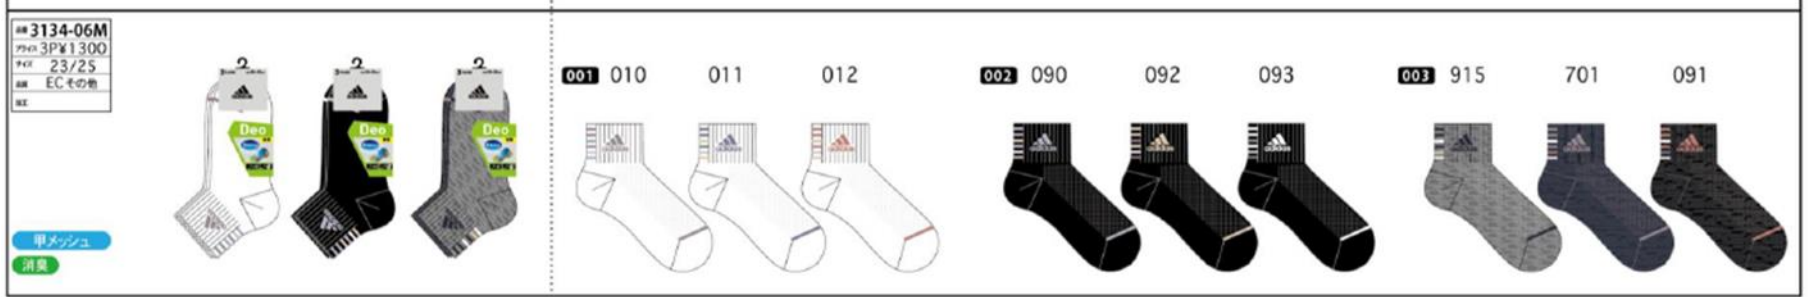

24 春夏 レディースソックス

アディダス