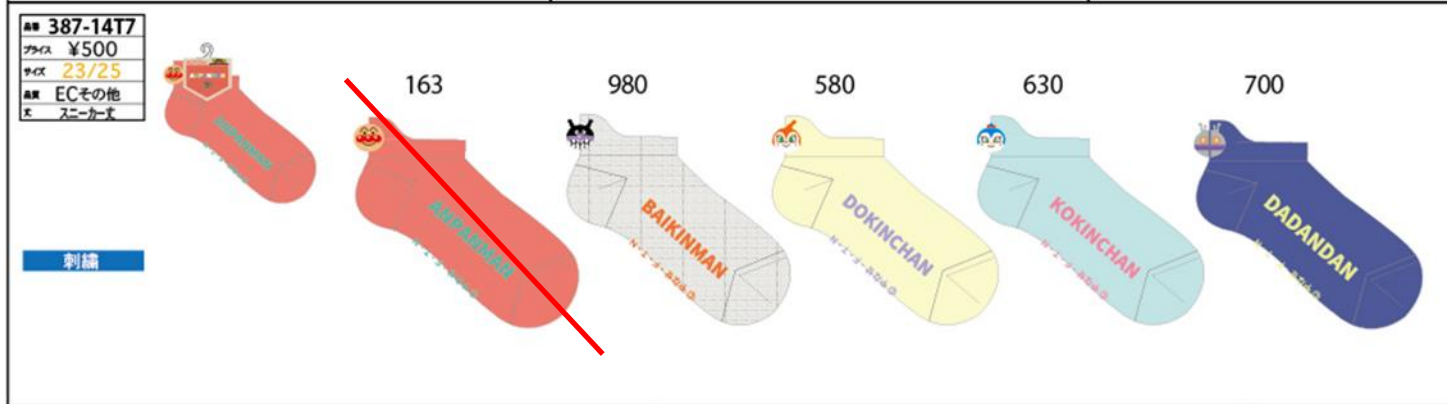

24 春夏 レディースソックス

アンパンマン