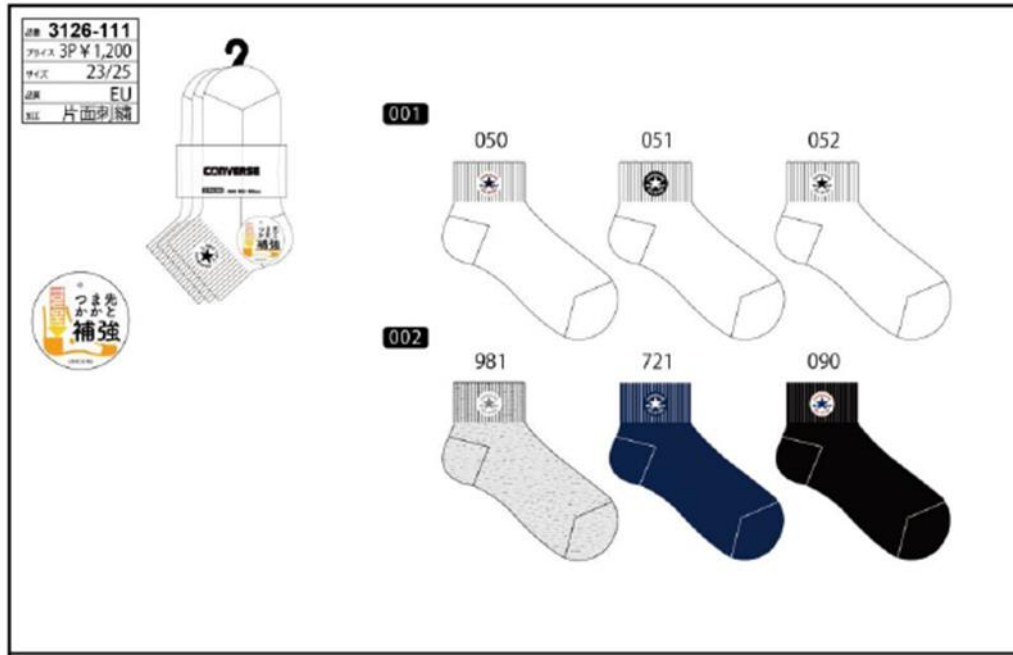

24 春夏 レディースソックス

コンバース