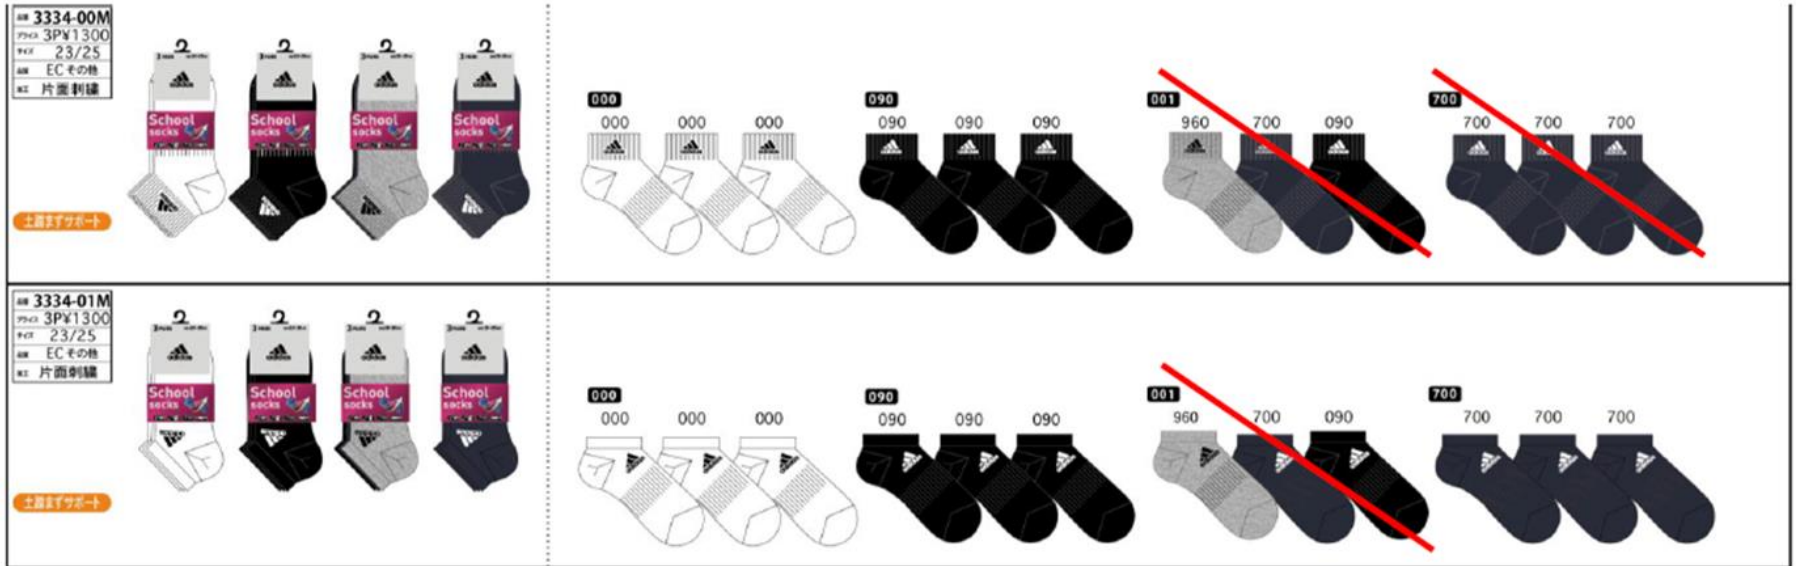

24 春夏 レディースソックス

アディダス