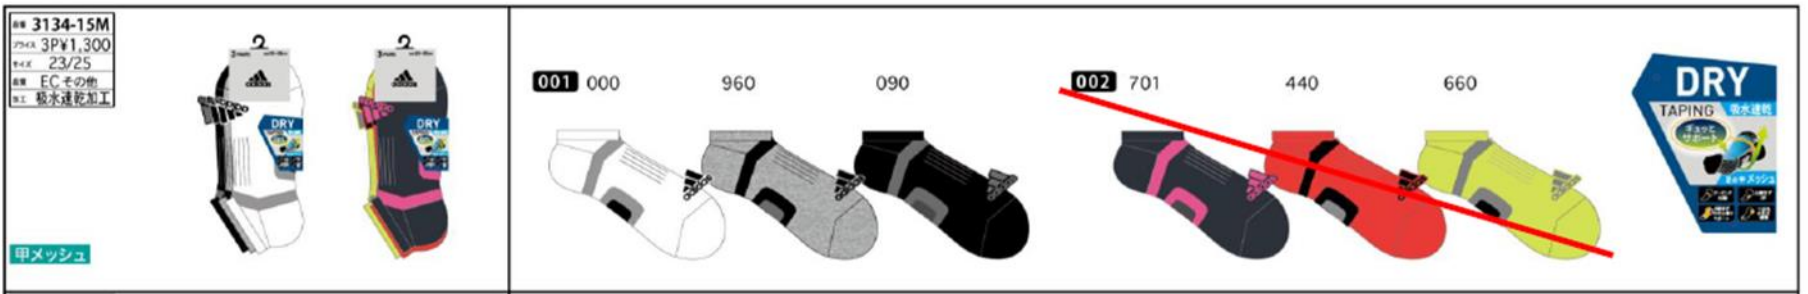

24 春夏 レディースソックス

アディダス