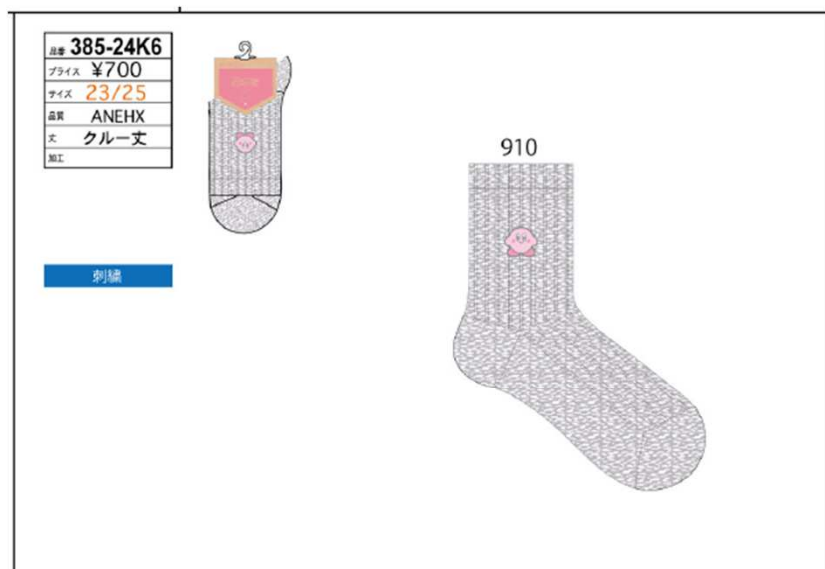

24 秋冬 レディースソックス

星のカービィ