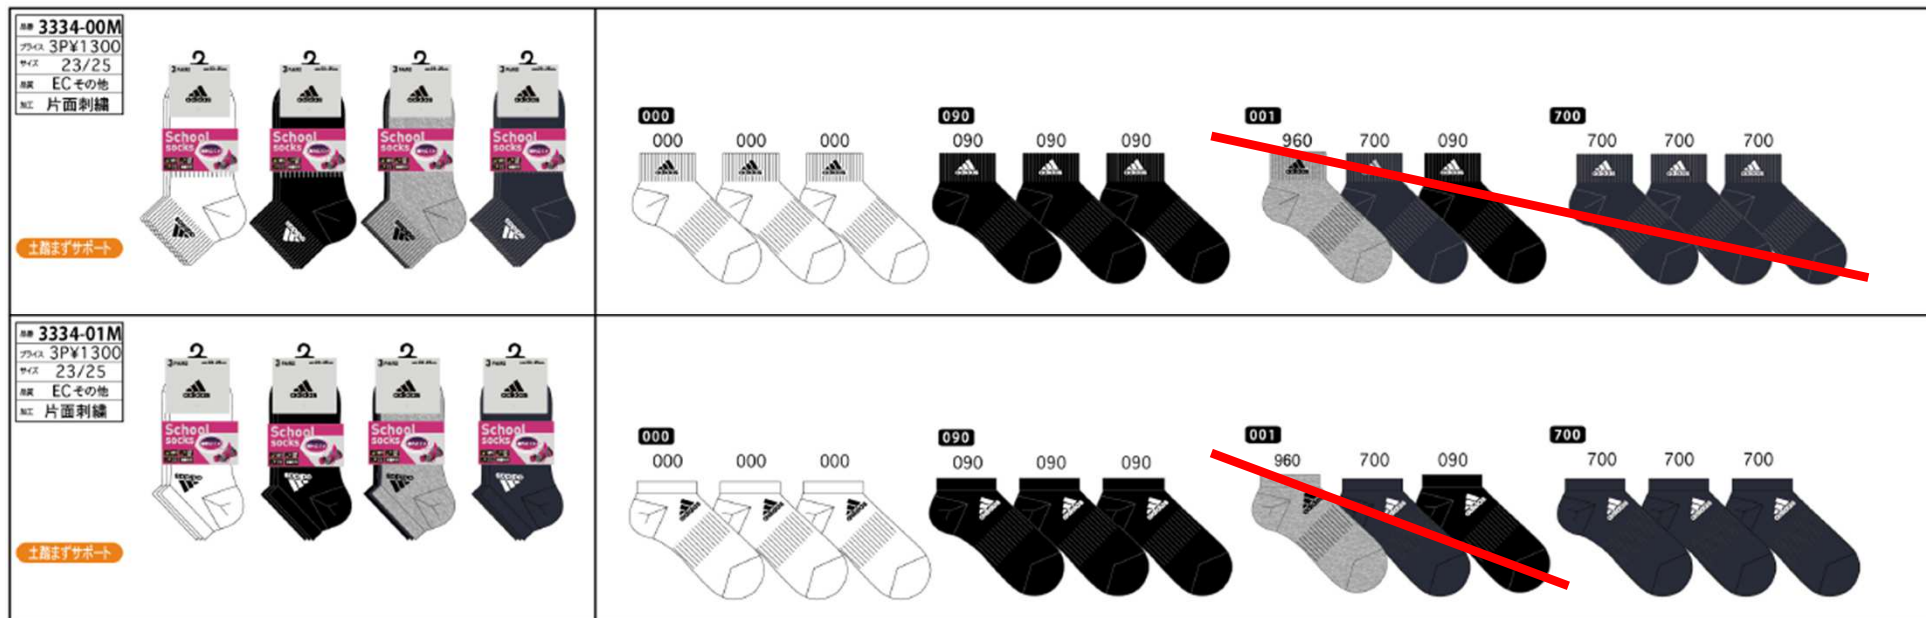

24 秋冬 レディースソックス

アディダス